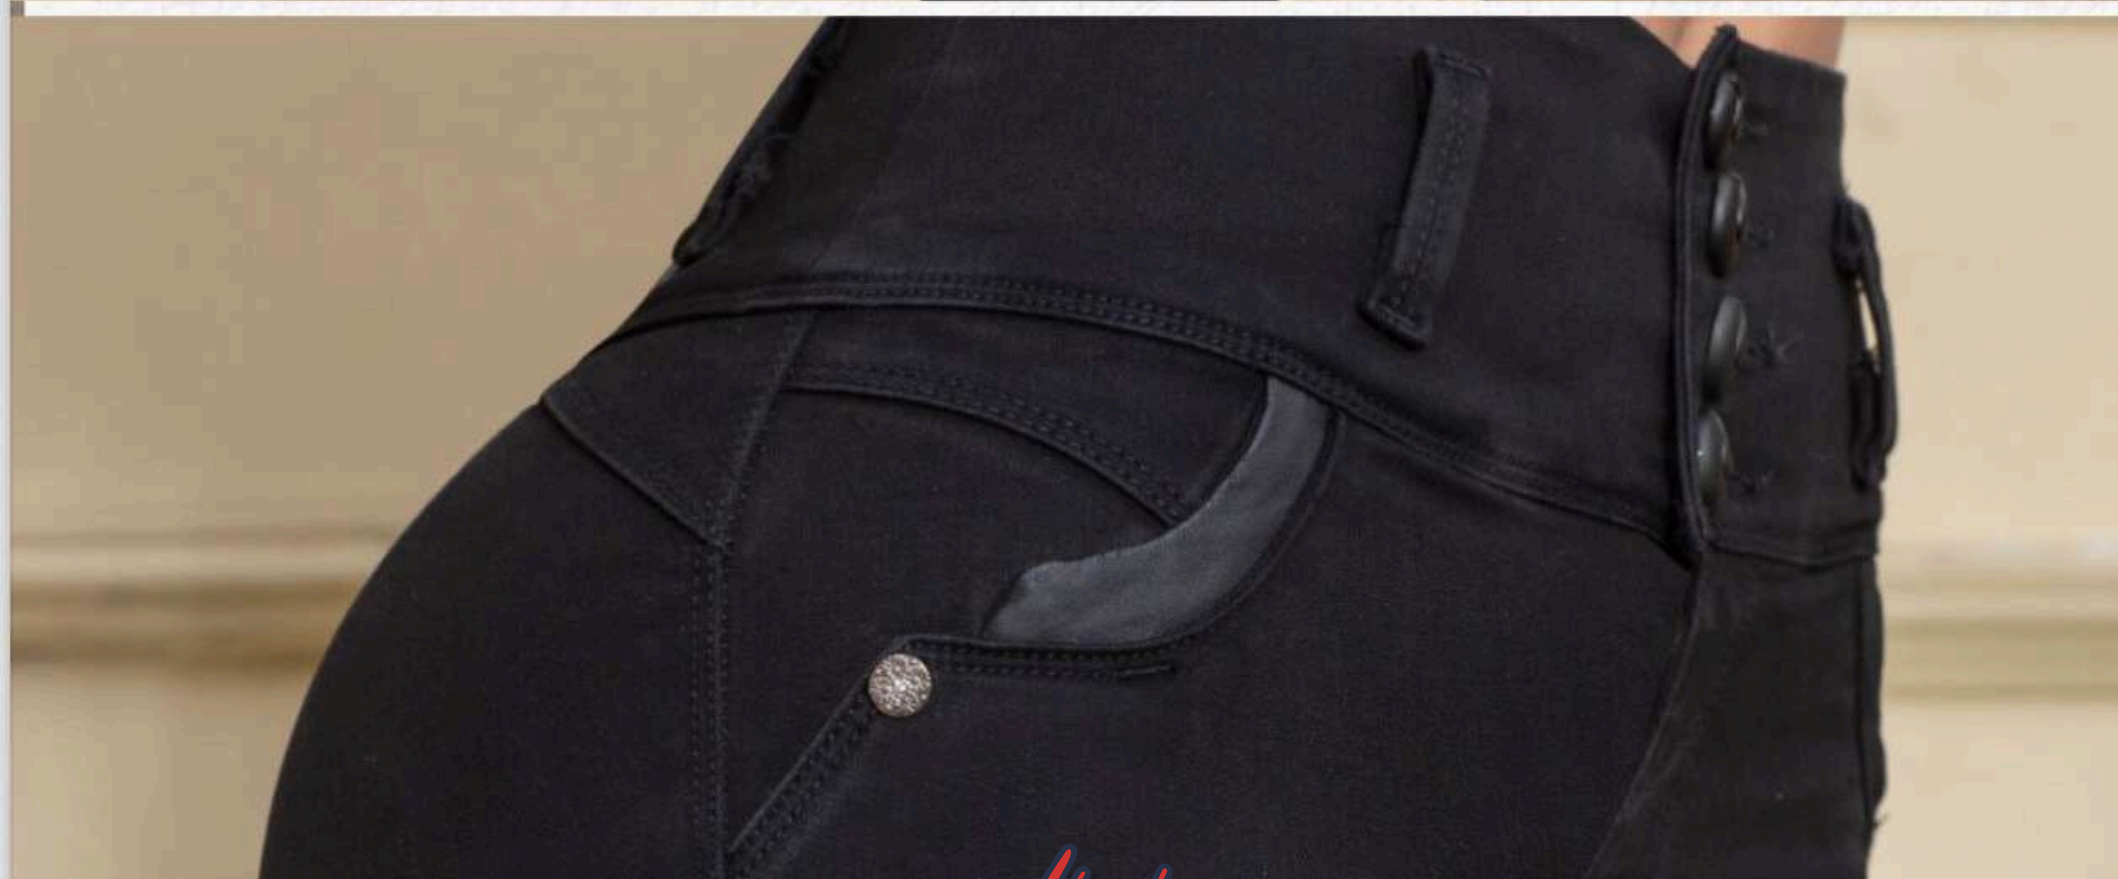

Mărimi:

32/34/36/38/40/42/44

*Click
Here*

Comandă

La Empoderada